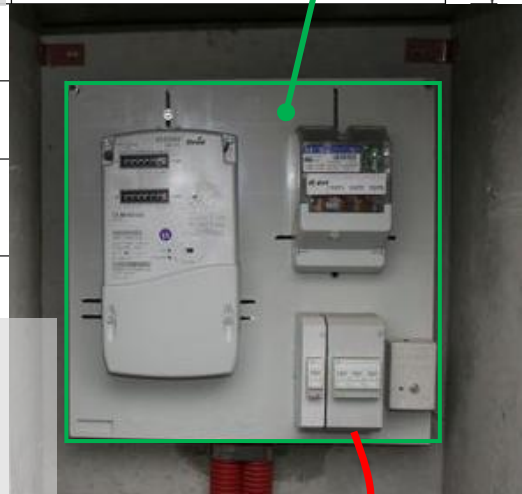

Propojení z E.ON rozvaděče do elektroskříňe stavebníka je nachystáno.
Elektrikář montující elektroměrový rozvaděč pouze připojí na svorky

Výrobek(rozvaděč) obsahuje:

- Prohlášení o shodě
- Typová zkouška výrobku s výrobním číslem

To vše vyžaduje E.ON k připojení do jejich sítě!

KOMPLETNÍ ELEKTROMĚROVÝ ROZVADĚČ

Vyrábí například: Firma ELJOB s.r.o. Třebíč
Subakova 106

Tel.: 568 821 406

Mobil: 605 250 906

E-mail: eljob@seznam.cz